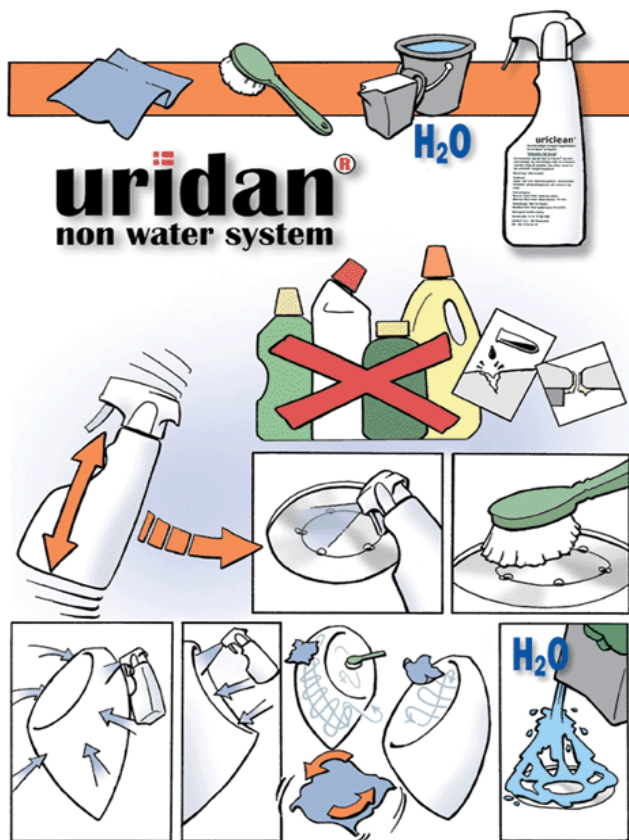

Limpeza Diária

Tal como acontece com qualquer outro tipo de urinol, o Urinol Sem Água deve ser limpo diariamente.

A limpeza do urinol sem água é rápida e fácil, porque o seu design único não permite que haja recantos interiores onde possam permanecer resíduos de urina.

Não é necessário utilizar detergentes, utilize apenas o spray clean, borrifando todo o urinol e limpando de seguida com papel de cozinha.

Com a compra é fornecido um conjunto completo de instruções de limpeza.